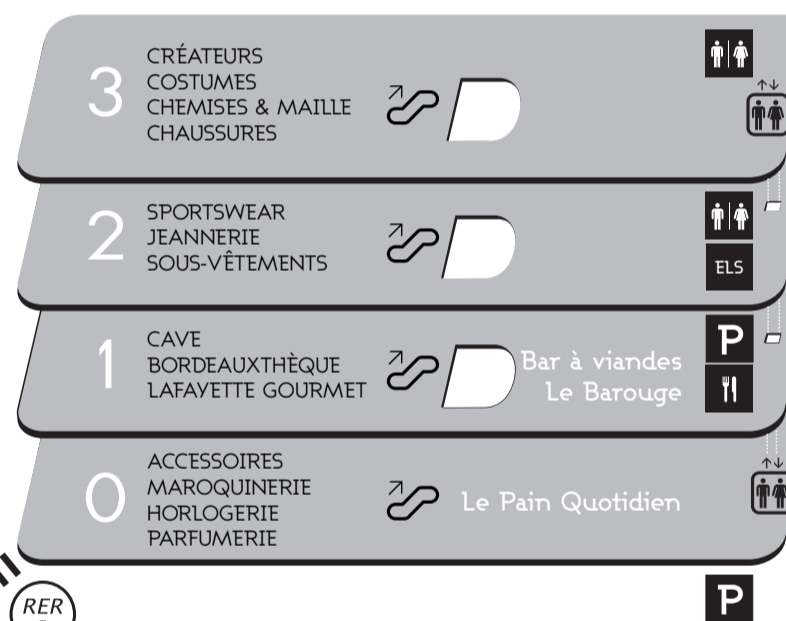

BIENVENUE AUX

GALERIES  
*Lafayette*

HAUSSMANN

-  Point Accueil
-  Change Bébé
-  Toilettes Mixtes
-  Détaxe
-  Escalator
-  Ascenseurs
-  Restaurants
-  Espace Lafayette Services
-  Vestiaire / Objets trouvés et consigne
-  Instituts et Coiffeurs
-  Parking

LAFAYETTE MAISON

LAFAYETTE HOMME

LAFAYETTE COUPOLE

B O U L E V A R D H A U S S M A N N

 RESTAURANTS

- AMORINO**  
Glacier italien  
Lafayette Maison, rez-de-chaussée  
Lafayette Coupole, 6ème étage
- ANGELINA**  
Restaurant et Salon de thé  
Lafayette Coupole, 1er étage
- L'ARCHICAFÉ**  
Restaurant italien, salon de thé  
Lafayette Maison, Rez-de-chaussée et 1er étage

- LE BAR À VIANDES**  
Lafayette Homme, 1er étage
- LE BAROUGE**  
Cuisine française  
Lafayette Homme, 1er étage
- EXPRESSAMENTE ILLY**  
Cafés italiens, pâtisseries et sandwiches  
Lafayette Coupole, Rez-de-chaussée bas
- LAFAYETTE CAFÉ**  
Restaurant libre-service  
Lafayette Coupole, 6ème étage

- MCDONALD'S**  
Restauration rapide  
Lafayette Coupole, 4ème étage
- PAIN QUOTIDIEN**  
Petits-déjeuners bio et salades  
Lafayette Homme, Rez-de-chaussée
- PARIS TOKYO**  
Cantine japonaise, bar à Saké, pâtisseries Aoki  
Lafayette Coupole, 6ème étage