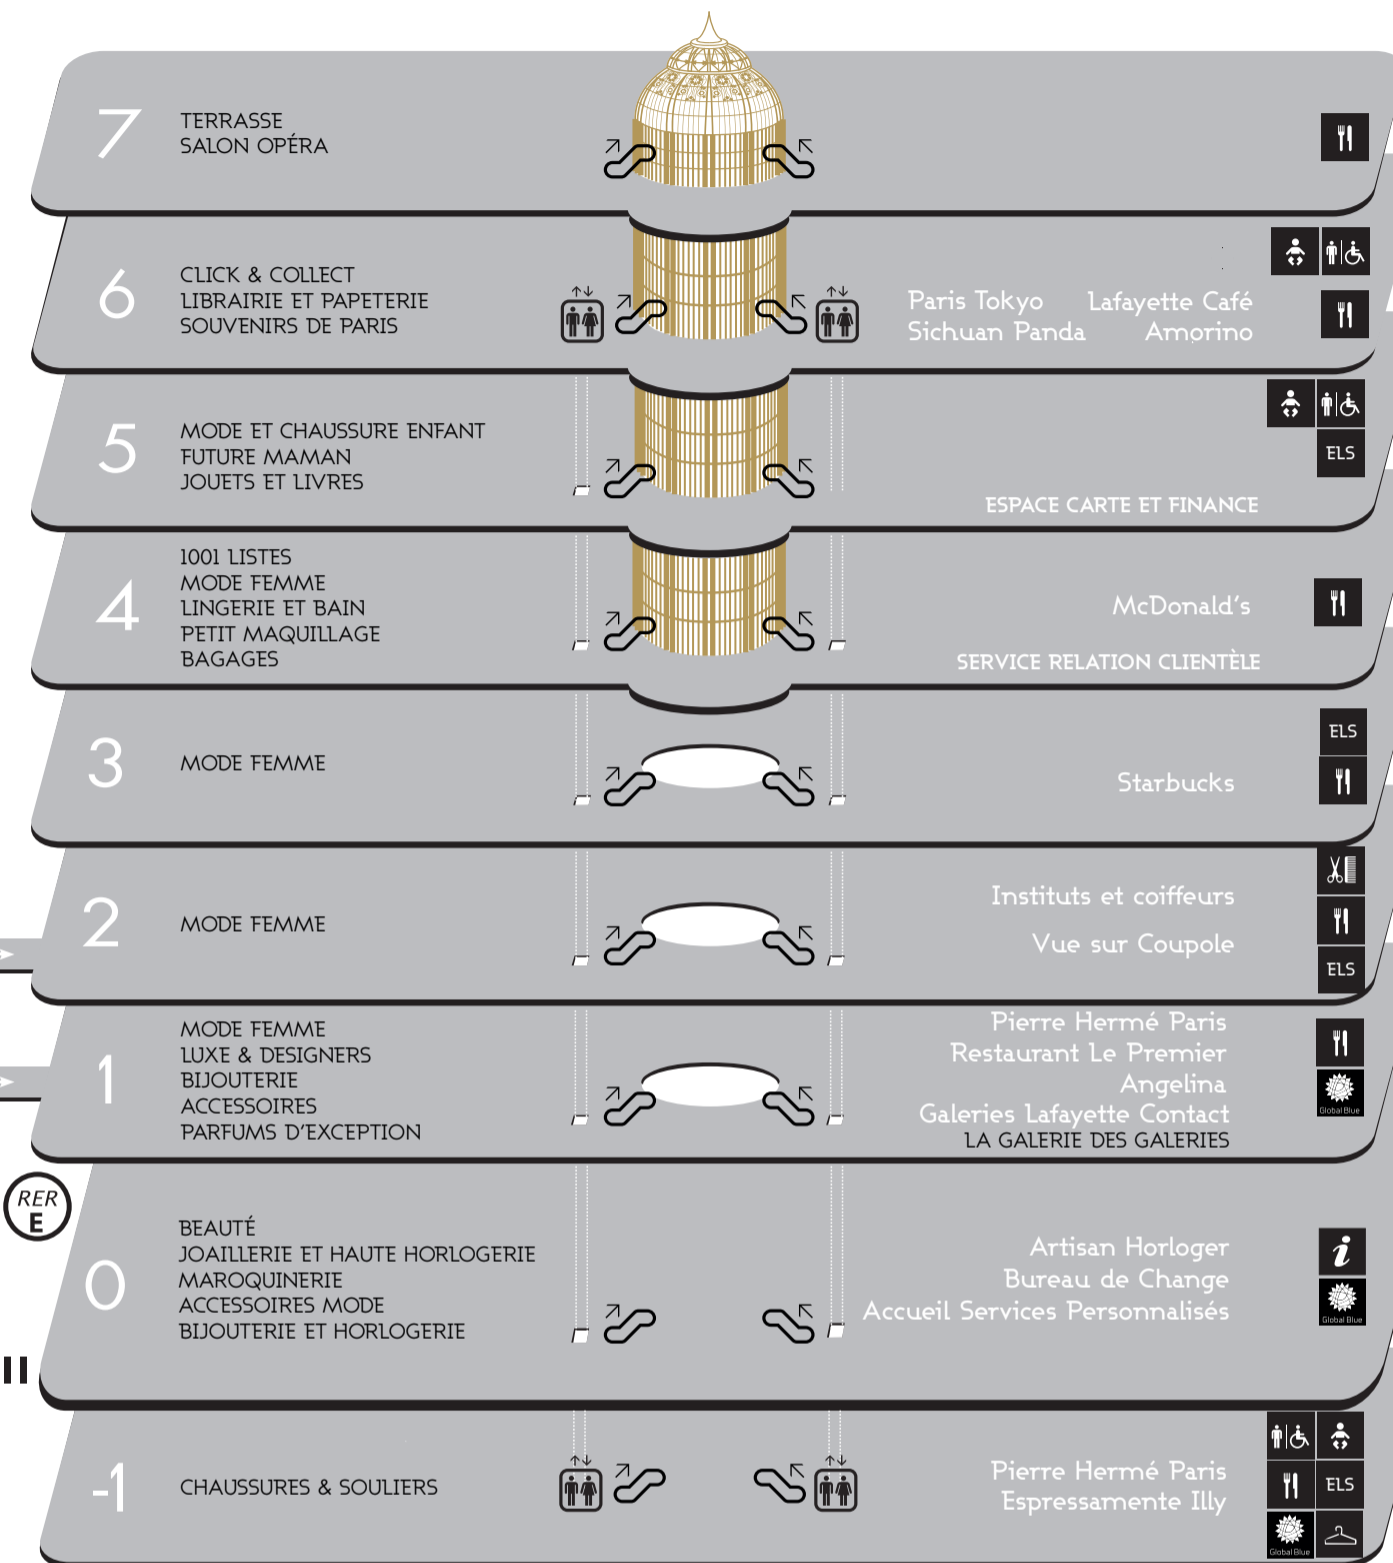

BIENVENUE AUX

GALERIES  
*Lafayette*

HAUSSMANN

-  Point Accueil
-  Change Bébé
-  Toilettes Mixtes
-  Détaxe
-  Escalator
-  Ascenseurs
-  Restaurants
-  Espace Lafayette Services
-  Vestiaire / Objets trouvés et consigne
-  Instituts et Coiffeurs
-  Parking

LAFAYETTE MAISON

LAFAYETTE HOMME

LAFAYETTE COUPOLE

B O U L E V A R D H A U S S M A N N

 RESTAURANTS

- AMORINO**  
Glacier italien  
Lafayette Maison, rez-de-chaussée  
Lafayette Coupole, 6ème étage
- ANGELINA**  
Restaurant et Salon de thé  
Lafayette Coupole, 1er étage
- L'ARCHICAFÉ**  
Restaurant italien, salon de thé  
Lafayette Maison, Rez-de-chaussée et 1er étage

- LE BAR À VIANDES**  
Lafayette Homme, 1er étage
- LE BAROUGE**  
Cuisine française  
Lafayette Homme, 1er étage
- EXPRESSAMENTE ILLY**  
Cafés italiens, pâtisseries et sandwiches  
Lafayette Coupole, Rez-de-chaussée bas
- LAFAYETTE CAFÉ**  
Restaurant libre-service  
Lafayette Coupole, 6ème étage

- MCDONALD'S**  
Restauration rapide  
Lafayette Coupole, 4ème étage
- PAIN QUOTIDIEN**  
Petits-déjeuners bio et salades  
Lafayette Homme, Rez-de-chaussée
- PARIS TOKYO**  
Cantine japonaise, bar à Saké, pâtisseries Aoki  
Lafayette Coupole, 6ème étage