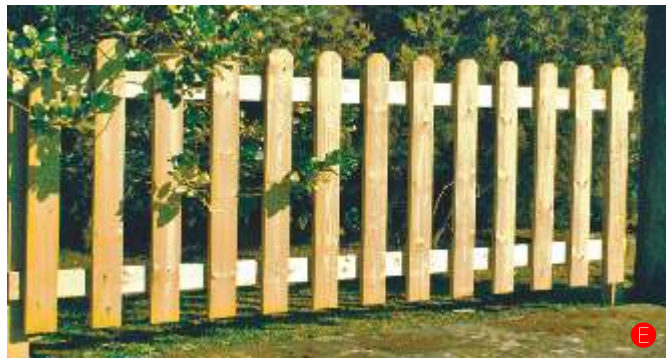

Il Giardino

A wooden boat-shaped swing hangs from a tree branch over a stream. The swing is filled with white and grey cushions. The background is a lush garden with green plants and large rocks.

arredo per esterno

Gazebi - Grigliati - Recinzioni

A - Chiosco Colosseo cm. 316x280 c/3 moduli apribili - 2 moduli chi
D - Grigliati in legno disponibili in diverse dimensioni - **E**- Recinzione

usi - 1 modulo porta - **B** - Pergola in legno con telo ombreggiante - **C** - Patio Economy cm. 314x314 - 414x414 - 314x414 - 314x514 - 314x614
Inglese cm 250x100h - **F** - Patio Evo Patio - **G** - Menelik completo di fioriere angolo dim. cm. 314x314 - 414x414 - 314x414 - 314x514

Ombrelloni - Divani

A - Tendasole Flexy , struttura alluminio bianca, la copertura può essere inclinata, dim. cm. 300

C - Ombrellone Rodi struttura alluminio Silver, copertura: quadrata 350x350 cm oppure rettang

D - Ombrellone Quadrifoglio un solo palo centrale in legno sostiene 4 ombrelloni, l'apertura e

F

G

D

E

x428 o 250x369 cm, senza volants - **B** - Ombrellone Capri struttura alluminio bianca, rotazionale 360° disponibile in più dimensioniolare 300x400 cm, on un unico movimento l'ombrellone si chiude di fianco al palo evitando di dovere spostare i mobili sottostanti. la chiusura avviene con arganelli indipendenti - **E** - Ombrellone a palo laterale il legno/alluminio copertura cm. 300x300/300x400